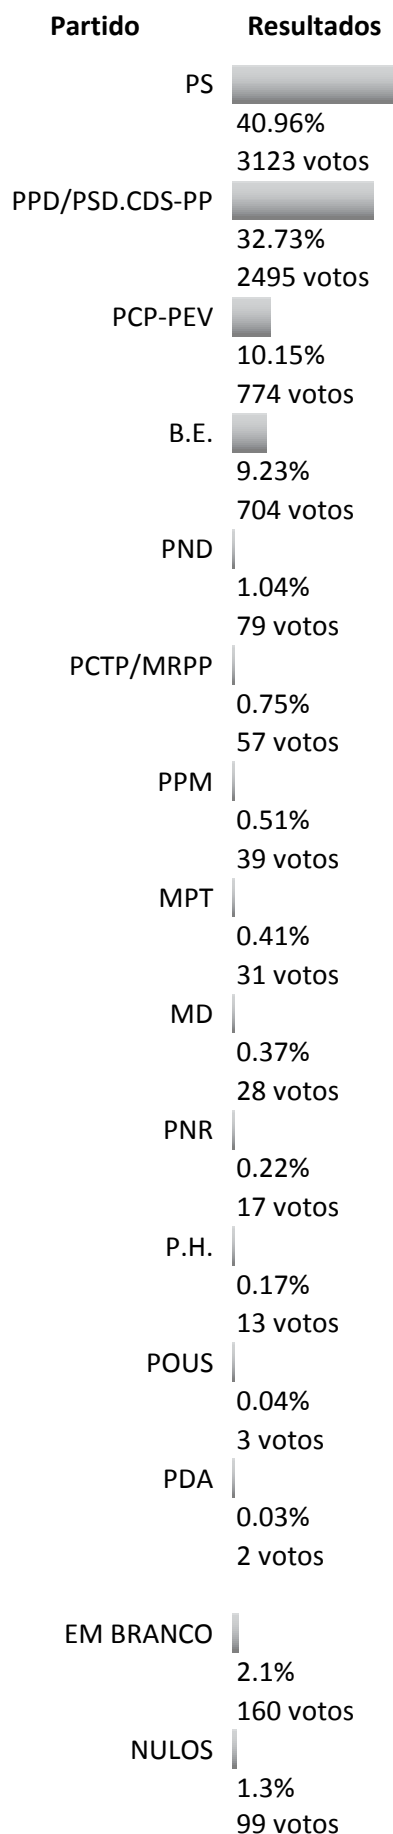

Resultados em 2004

Total de Inscritos: 17921

Total de Votantes: 7624

42.54%