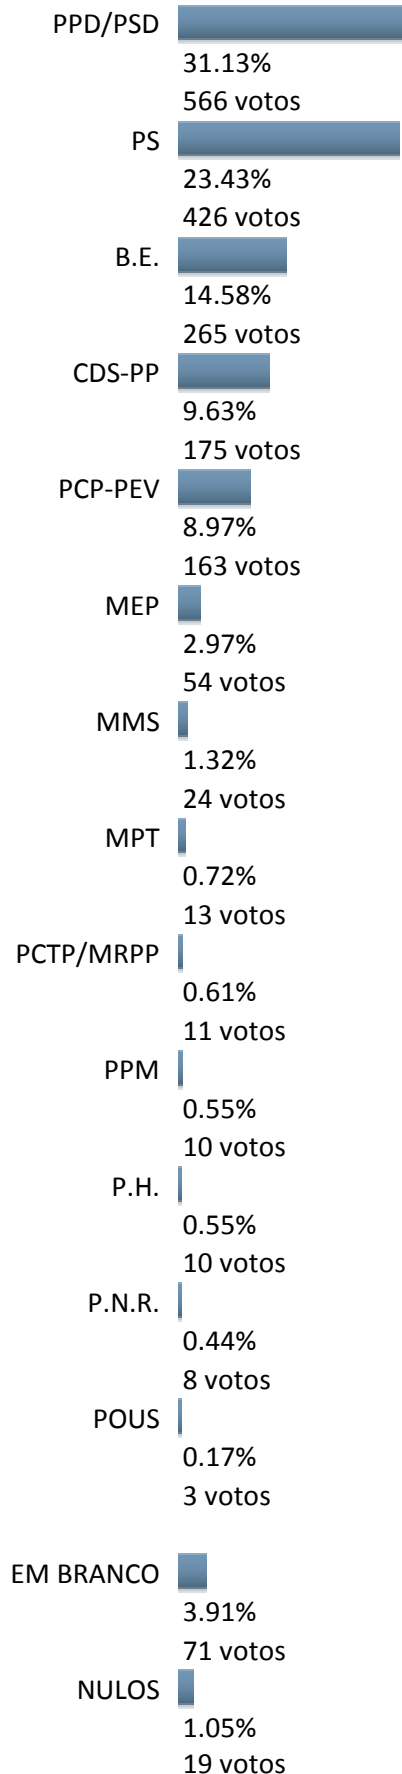

CAMPOLIDE

Resultados em 2009

Total de Inscritos: 14841

Total de Votantes: 5810

39.15%

Partido Resultados

Resultados em 2004

Total de Inscritos: 15709

Total de Votantes: 6087

38.75%

Partido Resultados

CORAÇÃO DE JESUS

Resultados em 2009

Total de Inscritos: 4750

Total de Votantes: 1818

38.27%

Partido Resultados

Resultados em 2004

Total de Inscritos: 5178

Total de Votantes: 2043

39.46%

Partido Resultados

LAPA

Resultados em 2009

Total de Inscritos: 9230

Total de Votantes: 4286

46.44%

| Partido | Resultados |
|-----------|---------------------|
| PPD/PSD | 37.1% 1590 votos |
| PS | 18.64% 799 votos |
| CDS-PP | 14.7% 630 votos |
| B.E. | 9.43% 404 votos |
| MEP | 7.33% 314 votos |
| PCP-PEV | 5.55% 238 votos |
| PCTP/MRPP | 0.63% 27 votos |
| MMS | 0.58% 25 votos |
| MPT | 0.54% 23 votos |
| P.N.R. | 0.51% 22 votos |
| P.H. | 0.33% 14 votos |
| PPM | 0.3% 13 votos |
| POUS | 0.14% 6 votos |
| EM BRANCO | 3.01% 129 votos |
| NULOS | 1.21% 52 votos |