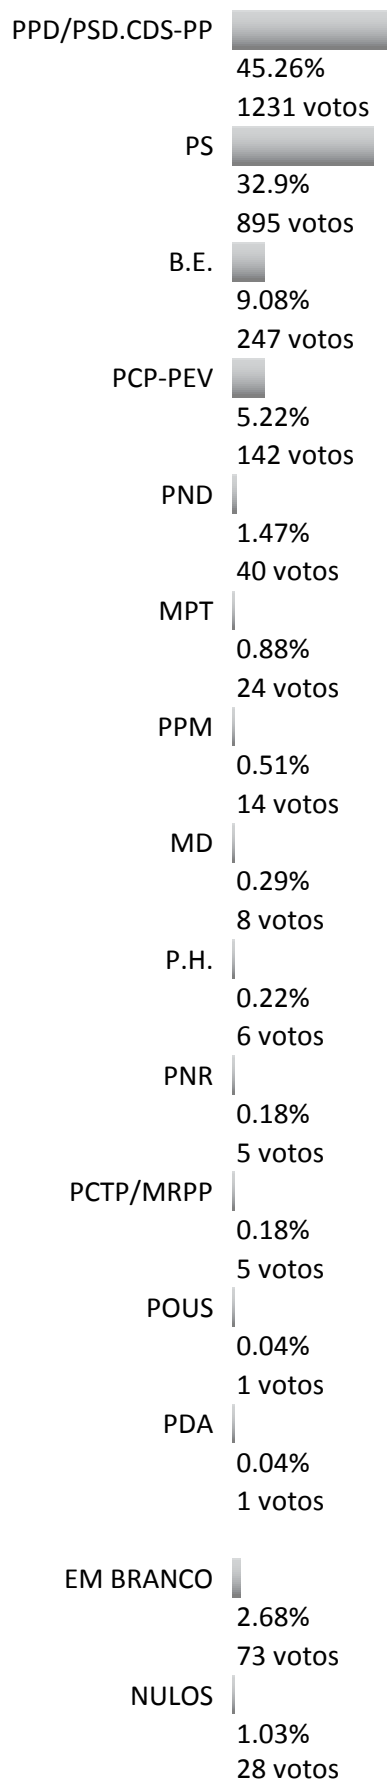

Partido Resultados