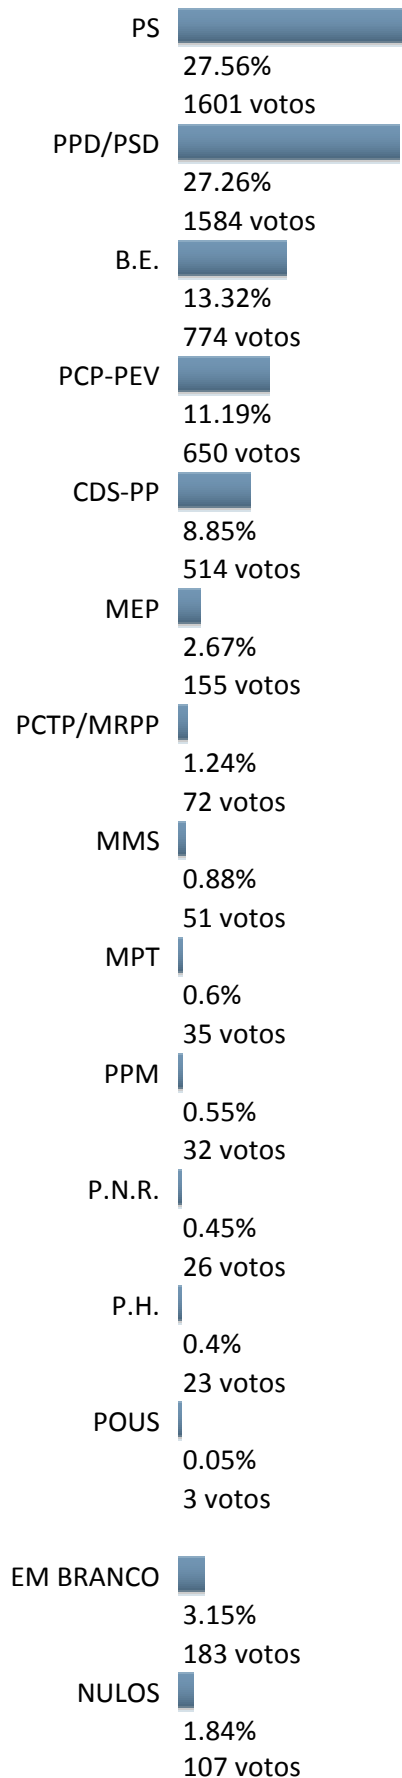

CAMPOLIDE

Resultados em 2009

Total de Inscritos: 14841

Total de Votantes: 5810

39.15%

Partido Resultados

Resultados em 2004

Total de Inscritos: 15709

Total de Votantes: 6087

38.75%

Partido Resultados

CORAÇÃO DE JESUS

Resultados em 2009

Total de Inscritos: 4750

Total de Votantes: 1818

38.27%

Partido Resultados

Resultados em 2004

Total de Inscritos: 5178

Total de Votantes: 2043

39.46%

Partido Resultados

LAPA

Resultados em 2009

Total de Inscritos: 9230

Total de Votantes: 4286

46.44%

| Partido | Resultados |
|-----------|---------------------|
| PPD/PSD | 37.1% 1590 votos |
| PS | 18.64% 799 votos |
| CDS-PP | 14.7% 630 votos |
| B.E. | 9.43% 404 votos |
| MEP | 7.33% 314 votos |
| PCP-PEV | 5.55% 238 votos |
| PCTP/MRPP | 0.63% 27 votos |
| MMS | 0.58% 25 votos |
| MPT | 0.54% 23 votos |
| P.N.R. | 0.51% 22 votos |
| P.H. | 0.33% 14 votos |
| PPM | 0.3% 13 votos |
| POUS | 0.14% 6 votos |
| EM BRANCO | 3.01% 129 votos |
| NULOS | 1.21% 52 votos |