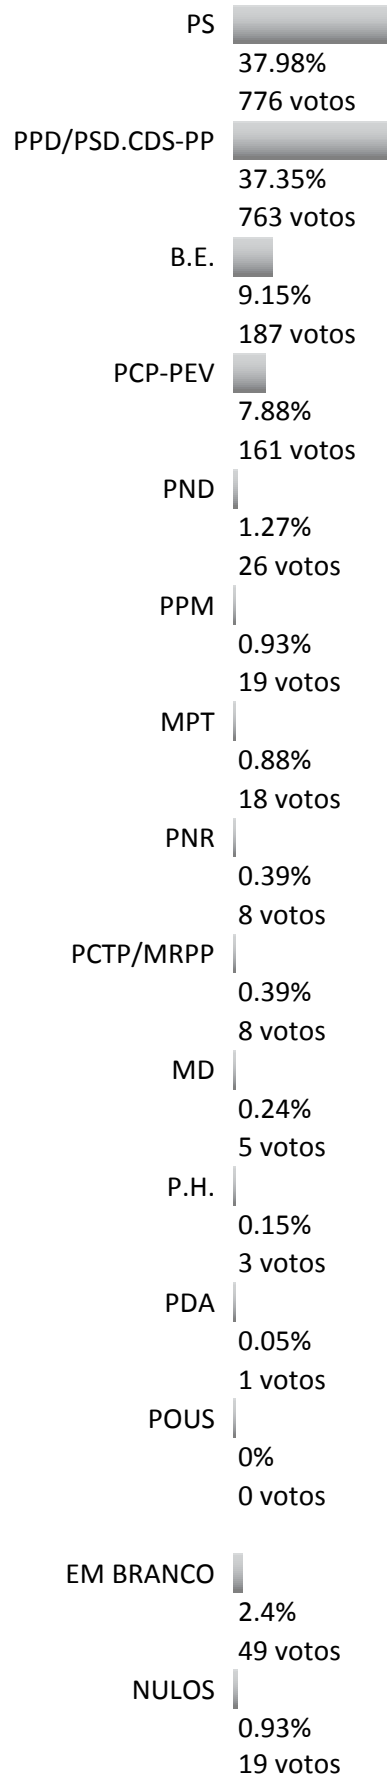

CAMPOLIDE

Resultados em 2009

Total de Inscritos: 14841

Total de Votantes: 5810

39.15%

Partido Resultados

Resultados em 2004

Total de Inscritos: 15709

Partido Resultados

Resultados em 2004

Total de Inscritos: 5178

Total de Votantes: 2043

39.46%

Partido Resultados

LAPA

Resultados em 2009

Total de Inscritos: 9230

Total de Votantes: 4286

46.44%

| Partido | Resultados |
|-----------|---------------------|
| PPD/PSD | 37.1% 1590 votos |
| PS | 18.64% 799 votos |
| CDS-PP | 14.7% 630 votos |
| B.E. | 9.43% 404 votos |
| MEP | 7.33% 314 votos |
| PCP-PEV | 5.55% 238 votos |
| PCTP/MRPP | 0.63% 27 votos |
| MMS | 0.58% 25 votos |
| MPT | 0.54% 23 votos |
| P.N.R. | 0.51% 22 votos |
| P.H. | 0.33% 14 votos |
| PPM | 0.3% 13 votos |
| POUS | 0.14% 6 votos |
| EM BRANCO | 3.01% 129 votos |
| NULOS | 1.21% 52 votos |

Resultados em 2004

Total de Inscritos: 10150

Total de Votantes: 4200

41.38%

| Partido | Resultados |
|----------------|----------------------|
| PPD/PSD.CDS-PP | 48.14% 2022 votos |
| PS | 30.64% 1287 votos |
| B.E. | 8.33% 350 votos |
| PCP-PEV | 5.71% 240 votos |
| PND | 1.19% 50 votos |
| PPM | 0.62% 26 votos |
| PCTP/MRPP | 0.6% 25 votos |
| MPT | 0.52% 22 votos |
| PNR | 0.38% 16 votos |
| MD | 0.29% 12 votos |
| PDA | 0.12% 5 votos |
| P.H. | 0.1% 4 votos |
| POUS | 0.05% 2 votos |
| EM BRANCO | 2.38% 100 votos |
| NULOS | 0.93% 39 votos |