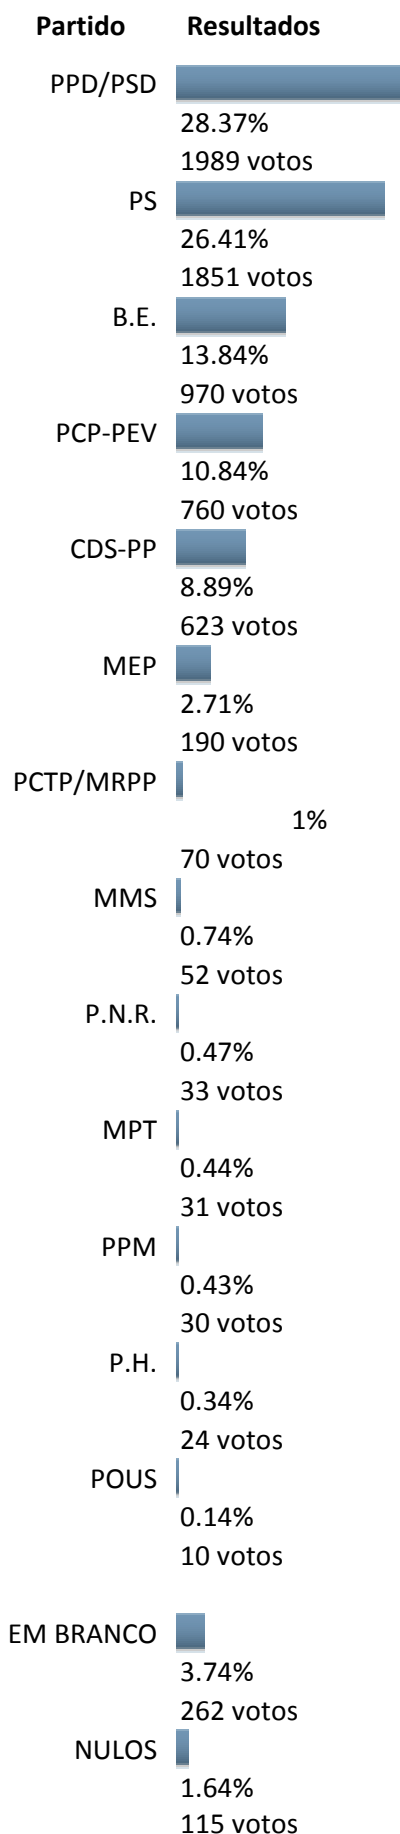

SANTO CONDESTÁVEL

Resultados em 2009

Total de Inscritos: 16456

Total de Votantes: 7010

42.6%