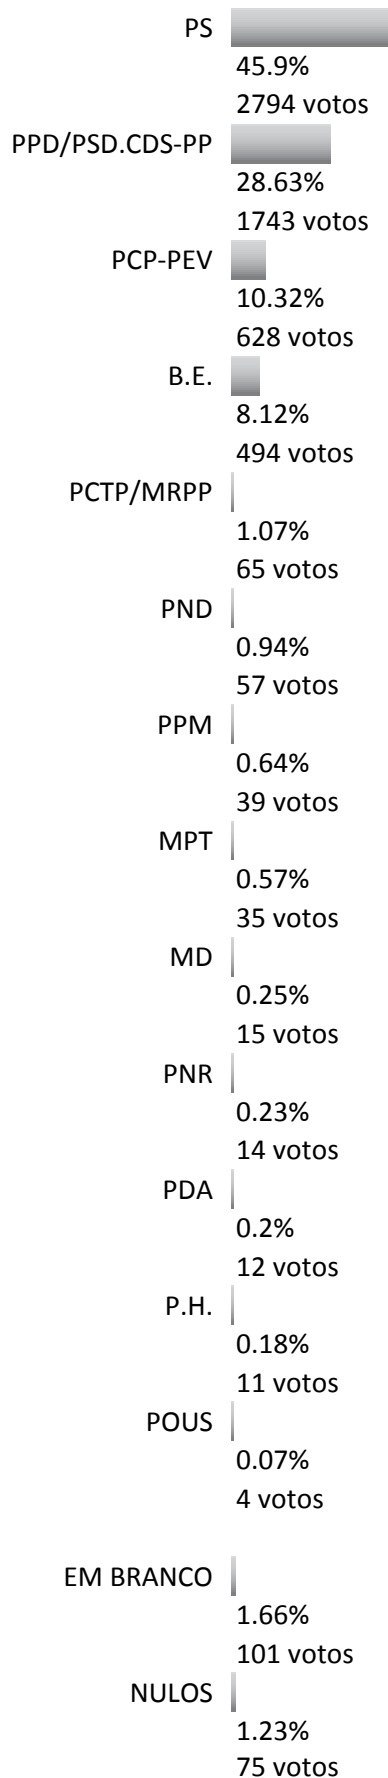

CAMPOLIDE

Resultados em 2009

Total de Inscritos: 14841

Total de Votantes: 5810

39.15%

Partido Resultados

Resultados em 2004

Total de Inscritos: 15709

Total de Votantes: 6087

38.75%

Partido Resultados

CORAÇÃO DE JESUS

Resultados em 2009

Total de Inscritos: 4750

Total de Votantes: 1818

38.27%

Partido Resultados

Resultados em 2004

Total de Inscritos: 5178

Total de Votantes: 2043

39.46%

Partido Resultados

LAPA

Resultados em 2009

Total de Inscritos: 9230

Total de Votantes: 4286

46.44%

| Partido | Resultados |
|-----------|---------------------|
| PPD/PSD | 37.1% 1590 votos |
| PS | 18.64% 799 votos |
| CDS-PP | 14.7% 630 votos |
| B.E. | 9.43% 404 votos |
| MEP | 7.33% 314 votos |
| PCP-PEV | 5.55% 238 votos |
| PCTP/MRPP | 0.63% 27 votos |
| MMS | 0.58% 25 votos |
| MPT | 0.54% 23 votos |
| P.N.R. | 0.51% 22 votos |
| P.H. | 0.33% 14 votos |
| PPM | 0.3% 13 votos |
| POUS | 0.14% 6 votos |
| EM BRANCO | 3.01% 129 votos |
| NULOS | 1.21% 52 votos |