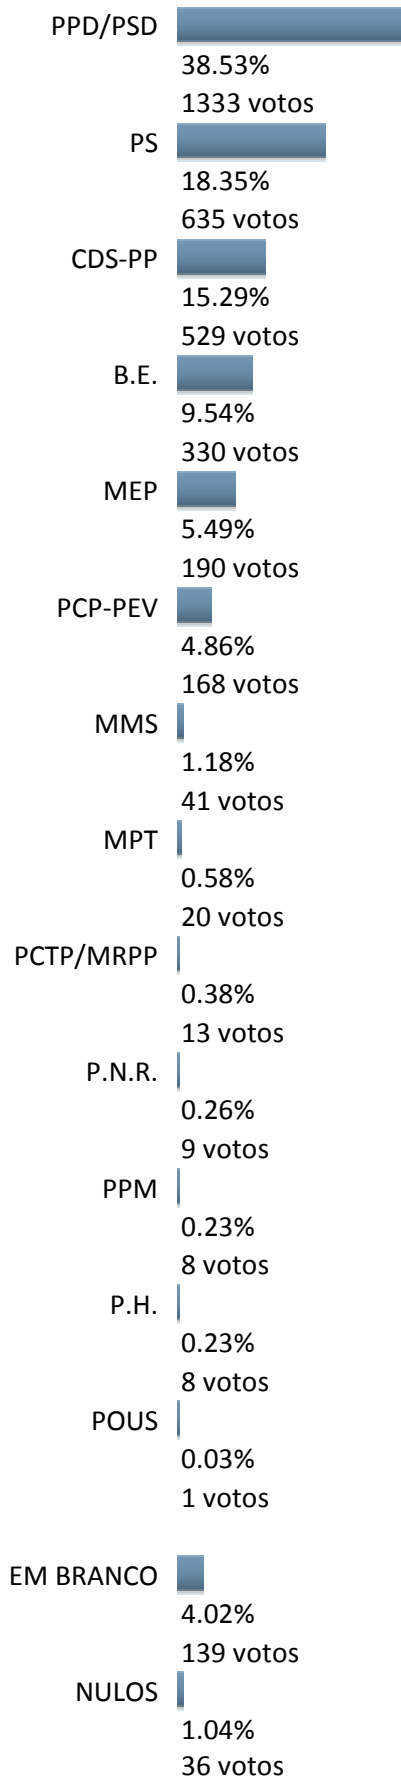

SÃO SEBASTIÃO DA PEDREIRA

Resultados em 2009

Total de Inscritos: 7340

Total de Votantes: 3460

47.14%

Partido Resultados