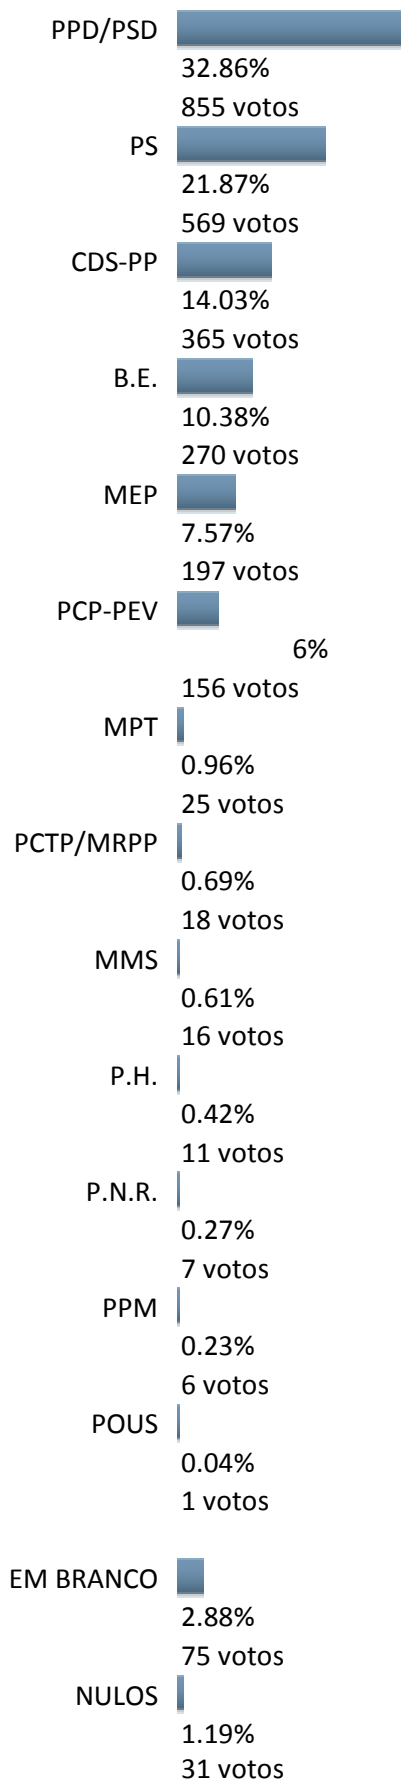

SÃO MAMEDE

Resultados em 2009

Total de Inscritos: 5619

Total de Votantes: 2602

46.31%

Partido Resultados